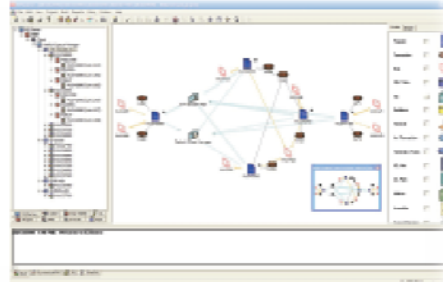

מורה נבוכים ל SAP ומערכות Legacy

EZSource™ - מיפוי ויזואלי וגרפי לאפליקציות, טבלאות DB, קוד תוכנה ופיתוחים במערכות ה Legacy הארגוניות

ארגונים משקיעים יותר מ 70% מתקציב ה IT בתחזוקת אפליקציות ארגוניות שמורכבותן גדלה והידע אודותיהן הולך ופוחת.

מוצר ה EZSource™ ממפה את האפליקציות הארגוניות הקיימות במרחב ה IT הארגוני תוך מיקוד על מערכות תפעוליות, מערכות Legacy וסביבות פתוחות, כולל תיעוד הזיקה והקשרים בניהן.

המוצר משמש ככלי בתהליכי קונסולידציה אפליקטיביים, מאיי אפליקציות לאפליקציות מרוכבות (composite applications) באמצעות שירותי תוכנה תשתיתיים למימוש תפיסת ה SOA הארגונית.

Analysis showing high level cross Application components (left)

MQ Applications interfacing (right)

EZSource™ נועד לנהל את מגוון הנכסים האפליקטיביים הארגוניים כגון קוד תוכנה, תשתיות, בסיסי נתונים ואפליקציות ומאפשר לצוות הניהולי והתפעולי: